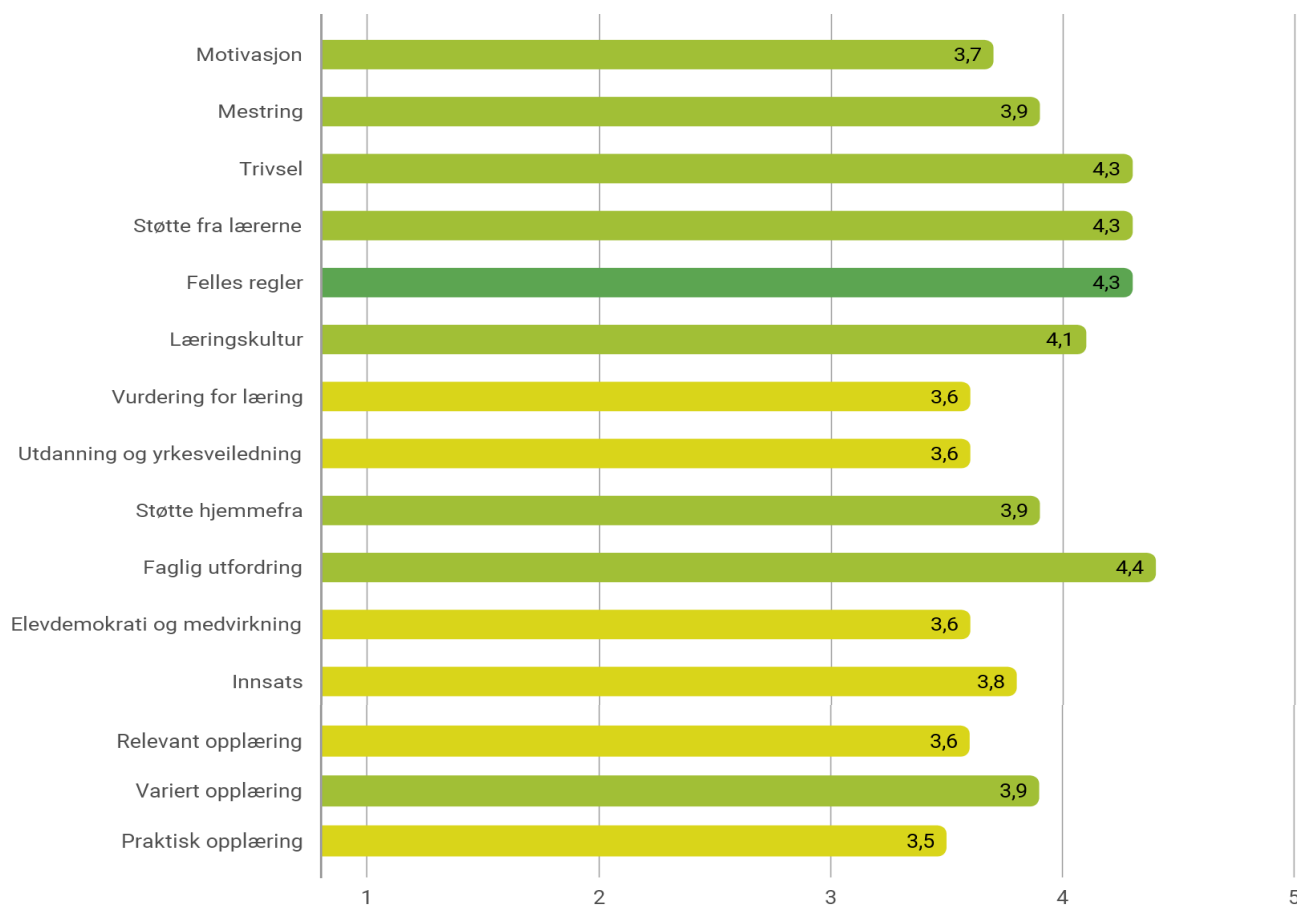

## ELEVUNDERSØKELSEN HØST 2021- OVERBLIKK

Figuren viser resultater for alle klasser i skoleåret 2021-22.

Skalaen går fra 1-5. Høy verdi tilsvarer positivt resultat. Høyest mulig skår er 5.